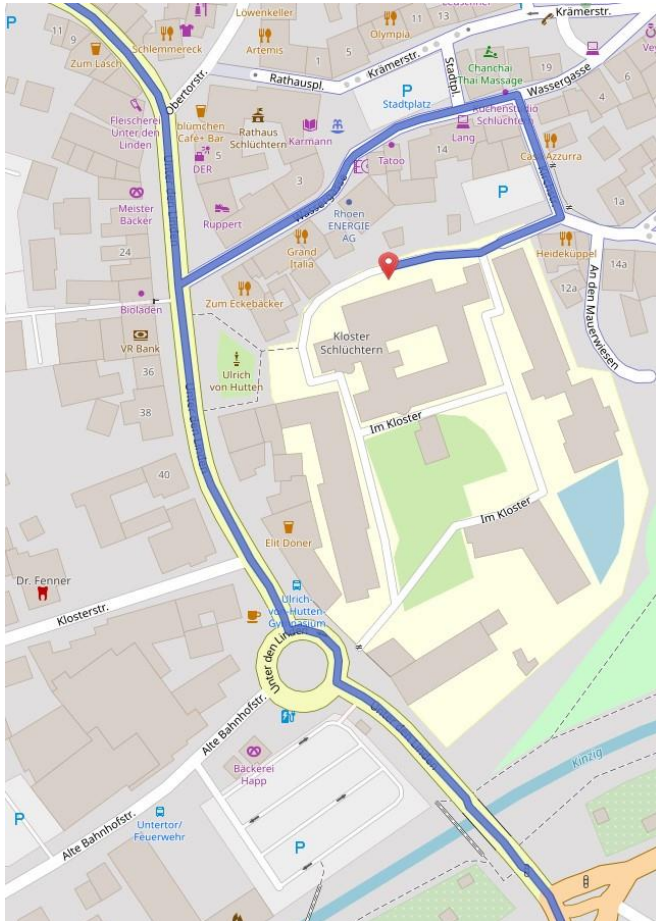

KIRCHENMUSIKAKADEMIE SCHLÜCHTERN

Im Kloster 2
36381 Schlüchtern
06661/7478-0
kirchenmusikakademie@ekkw.de
www.kirchenmusikakademie.de

HINWEISE FÜR DIE ANREISE

Anreise mit dem PKW:

- Autobahn A66, aus Richtung Frankfurt: Ausfahrt Schlüchtern-Süd, aus Richtung Fulda: Schlüchtern-Nord
- Adresse: Im Kloster 2, 36381 Schlüchtern. Bitte beachten Sie, dass diese Adresse von vielen Navigationsgeräten nicht gefunden bzw. nicht korrekt angezeigt wird.
- Die Parkplätze vor der Kirchenmusikakademie (links vom Eingang) können leider nur kurzzeitig zum Ausladen bei der Anreise genutzt werden.
- In der Nähe der Kirchenmusikakademie bestehen ausreichend kostenlose Parkmöglichkeiten (z.B. Parkplatz am Untertor/Feuerwehrhaus, in der nebenstehenden Karte unterhalb des Kreisels).

Mit öffentlichen Verkehrsmitteln:

- Es bestehen stündliche Verbindungen mit RE 50 von Fulda bzw. Frankfurt zum Bahnhof Schlüchtern.
- Vom Bahnhof Schlüchtern bestehen Busverbindungen zur Haltestelle Untertor/Feuerwehr (Wegbeschreibung ab dort siehe unten bei Beschreibung Fußweg).
- Ein Taxi können Sie unter der Nummer 06661-4660 bestellen.
- Zu Fuß benötigen Sie ca. 20-30 min (→ siehe auch Wegskizze auf der zweiten Seite):
 - Vom Bahnhof aus begeben Sie sich talwärts auf die *Bahnhofstraße*.
 - Nach einigen Minuten erreichen Sie eine Gabelung, bei der Sie bitte halbrechts der *Alten Bahnhofstraße* folgen. Von hier aus ist das Kloster bereits zu sehen.
 - Folgen Sie der *Alten Bahnhofstraße* bis zum Kreisel am Untertor/Feuerwehrhaus.
 - Biegen Sie links ab und gehen nach ca. 100 Metern rechts die Treppen zum Kloster hinauf.
 - Gehen Sie links am Klostergebäude entlang. Der Eingang zur Kirchenmusikakademie befindet sich zwischen den beiden Klostertürmen.